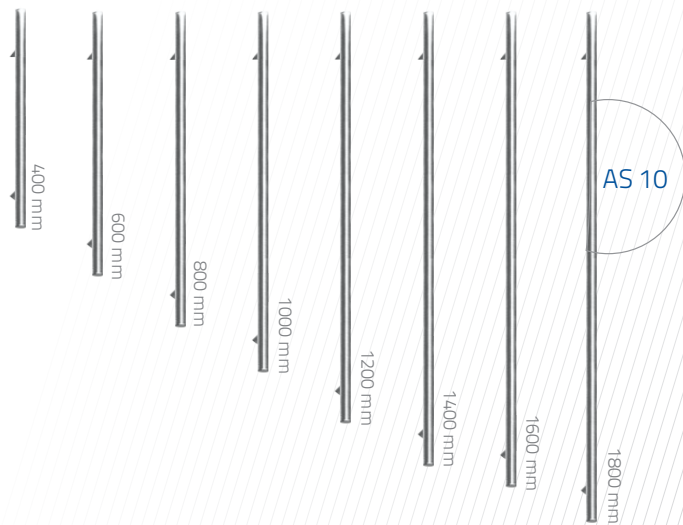

//Trubkové madlá

kolmé uchytenie
priemer 30 mm

AS 10 400
AS 10 600
AS 10 800
AS 10 1000
AS 10 1200
AS 10 1400
AS 10 1600
AS 10 1800