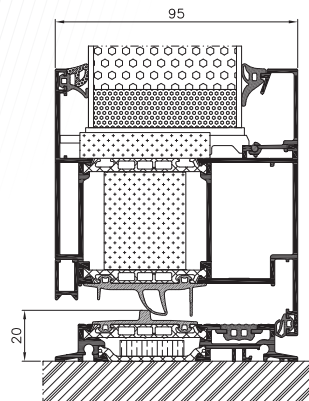

Výplň z PUR s vysokou tepelnou izoláciou

Tuhé hliníkové profily zaručujú pevnosť aj nadrozmerných dverí

Zalícovaný izolovaný prah

BASIC

Vsadená výplň

- Dvojsklo U_g 0,7 W/m²K
- Panel s hrúbkou až 44 - 65 mm
- Súčiniteľ prestupu tepla pre dvere MB-86 U_D od 0,8 W/m²K a pre dvere MB-104 U_D od 0,63 W/m²K