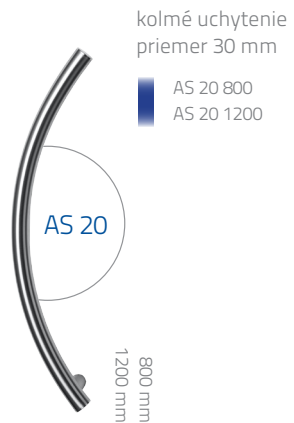

//Oblúkové madlá

//Kl'učka

AK 92