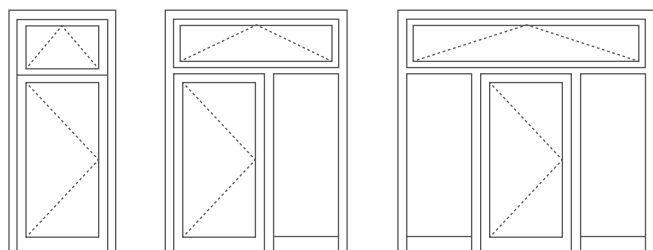

1 2 3

Pre bočné, alebo horné svetlíky môžete zvoliť presklenie zo strany 16