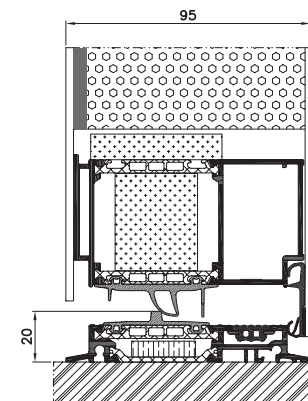

- Trojsklo U_g 0,7 W/m²K
- Panel s hrúbkou až 77 mm (MB-86) a 95 mm (MB-104 Passive)
- Súčiniteľ prestupu tepla pre dvere MB-86 U_D od 0,63 W/m²K a pre dvere MB-104 U_D od 0,44 W/m²K