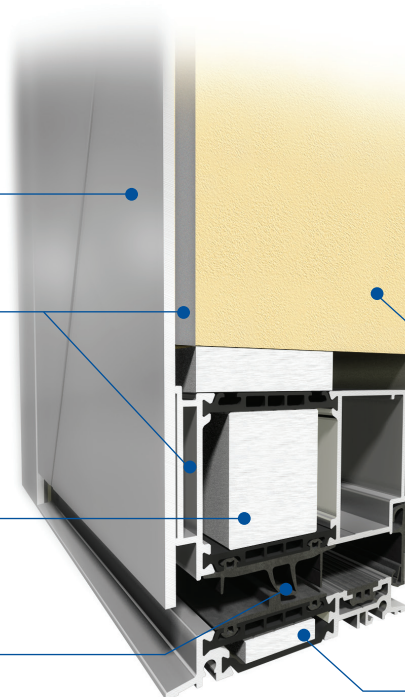

MB-104 Passive

U_D od 0,44 W/m²K

MB-104 Passive je najnovšou radou spoločnosti ALUPROF, ktorá odráža najmodernejšie trendy v oblasti hliníkových konštrukcií. Jedná sa o systém s najväčšou tepelnou izoláciou, určený pre pasívnu a nízkoenergetickú výstavbu. K dispozícii je verzia SI (vločky z EPS), alebo AERO (účinný izolátor z aerogelu).

Ozdobný panel v širokej škále vzorov a farieb

Dilatačné elementy eliminujúce prehyb krídla

Štyri úrovne izolácie (SI, SI+ a AERO) splní všetky nároky na tepelný komfort

Centrálne tesnenie po celom obvode krídla zaručuje vysokú tesnosť a izoláciu

Technické údaje:

Hĺbka rámu	95 mm
Hĺbka krídla	95 mm
Hrúbka ozdobného panelu	65 - 95 mm
Maximálne rozmery krídla	šírka do 1400 mm, výška do 2600 mm

Technické parametry:

Priepustnosť vzduchu	Trieda 3, EN 12207:2001
Vodotesnosť	Trieda 7A (300 Pa), EN 12208:2001
Odolnosť voči zaťaženiu vetrom	Trieda C4/B5, EN 12210:2001
Súčiniteľ prestupu tepla	U_D od 0,44 W/m²K

Výplň z PUR s vysokou tepelnou izoláciou

Zalícovaný izolovaný prah