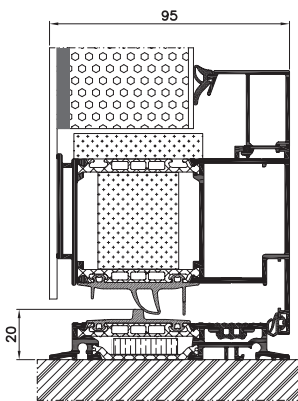

BASIC

- Dvojsklo U_g 0,7 W/m²K
- Panel s hrúbkou až 44 - 65 mm
- Súčiniteľ prestupu tepla pre dvere MB-86 U_D od 0,8 W/m²K a pre dvere MB-104 U_D od 0,63 W/m²K

CLASSIC

- Trojsklo U_g 0,7 W/m²K
- Panel s hrúbkou až 44 - 65 mm
- Súčiniteľ prestupu tepla pre dvere MB-86 U_D od 0,64 W/m²K a pre dvere MB-104 U_D od 0,48 W/m²K

EXCLUSIVE

- Trojsklo U_g 0,7 W/m²K
- Panel s hrúbkou až 77 mm (MB-86) a 95 mm (MB-104 Passive)
- Súčiniteľ prestupu tepla pre dvere MB-86 U_D od 0,63 W/m²K a pre dvere MB-104 U_D od 0,44 W/m²K