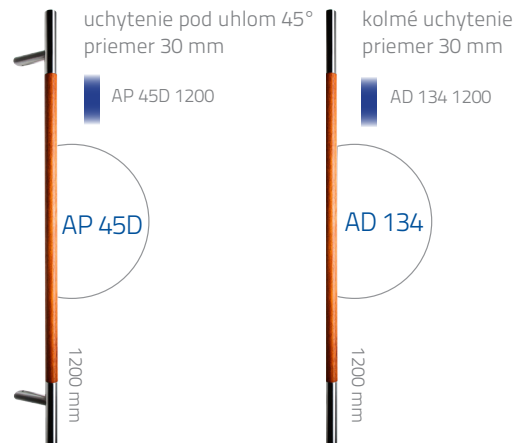

//Madlá s drevom