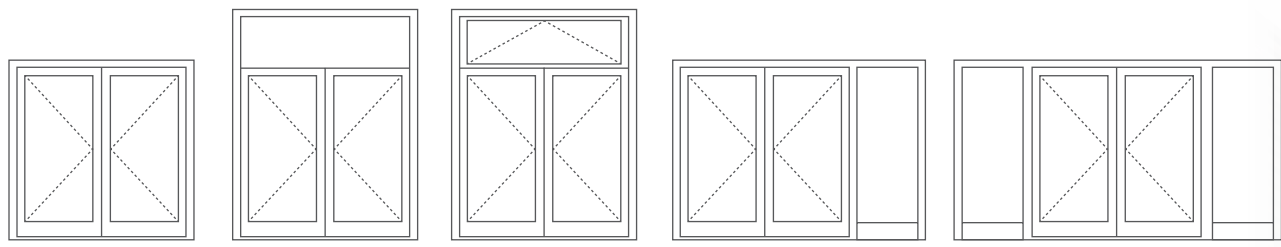

Pre bočné, alebo horné svetlíky môžete zvoliť presklenie zo strany 16

4 5 6 7 8