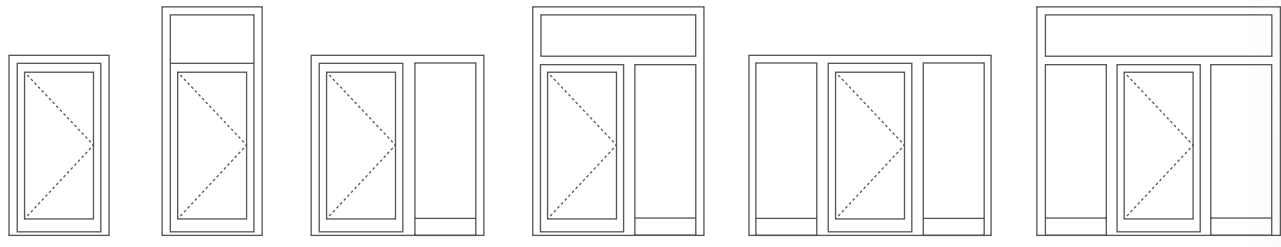

9 10 11 12 13 14