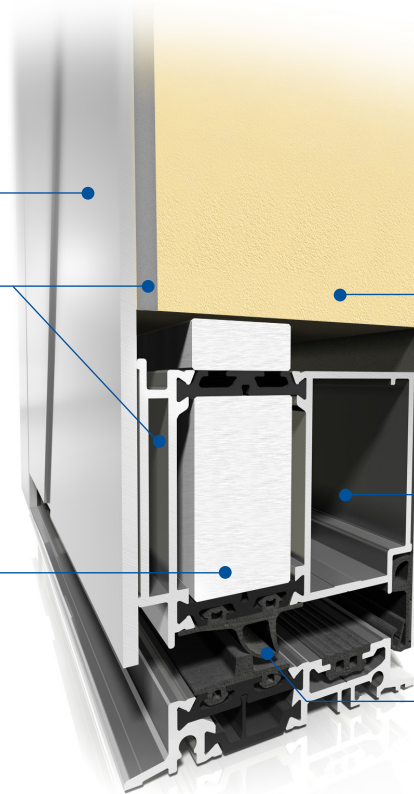

MB-86

U_D od 0,63 W/m²K

MB-86 má oproti systému MB-104 Passive menšiu stavebnú hĺbku. Napriek tomu ide o jeden z najlepších systémov vo svojej kategórii. V ponuke je tepelná verzia SI (vzduchová komora navyše) alebo AERO (účinný izolant z aerogelu). Vhodný pre nízkoenergetické domy.

Ozdobný panel v širokej škále vzorov a farieb

Dilatačné elementy eliminujúce prehyb krídla

Štyri úrovne izolácie (ST, SI, SI+ a AERO) splní všetky nároky na tepelný komfort

Technické údaje:

Hĺbka rámu	77 mm
Hĺbka krídla	77 mm
Hrúbka ozdobného panelu	44 - 77 mm
Maximálne rozmery krídla	šírka až 1200 mm, výška až 2400 mm

Technické parametry:

Priepustnosť vzduchu	Trieda 3, EN 12207:2001
Vodotesnosť	Trieda 6A (250 Pa), EN 12208:2001
Odolnosť voči zaťaženiu vetrom	Trieda C5/B5, EN 12210:2001
Súčiniteľ prestupu tepla	U_D od 0,63 W/m²K

Výplň z PUR s vysokou tepelnou izoláciou

Tuhé hliníkové profily zaručujú pevnosť aj nadrozmerných dverí

Zalícovaný izolovaný prah